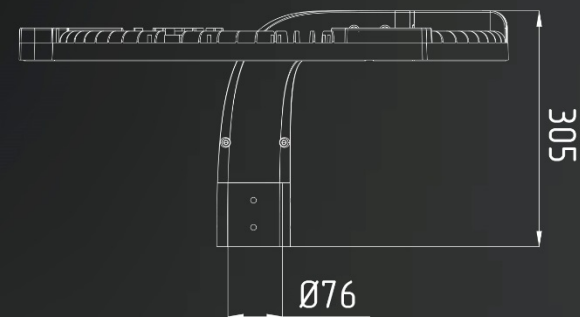

Standart:

RAL9005

RAL